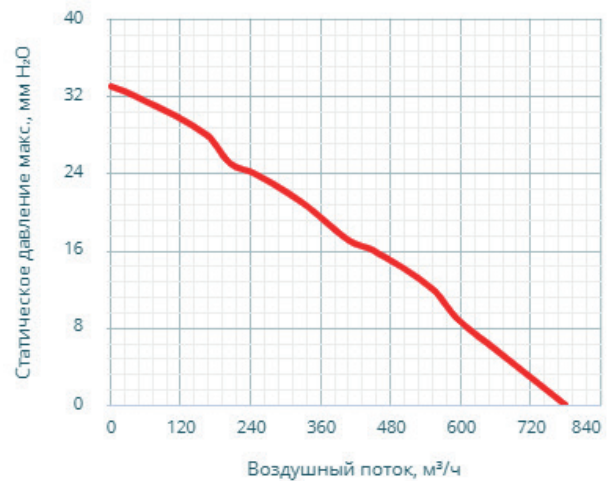

КРЫШНЫЕ ВЕНТИЛЯТОРЫ

Серия GRM

GRM-220-00

Потребляемая мощность, Вт	90
Воздушный поток, м³/ч	780
Скорость вращения, об/мин	2400
Электрическое подключение	ПВС 3х0,75; 3м
Рабочая температура, °С	-10 ... +65
Рабочее напряжение, В	АС 230
Габаритные размеры (ШВГ), мм	351 x 137 x 351
Монтажный вырез, мм	239 x 239
Материал корпуса	Сталь
Покрытие корпуса	Порошковая краска
Вес, кг	6,7
Степень защиты	Вентилятора - IP44/ Шкафа - IP22
Уровень шума, дБ	65
Класс очистки воздуха	-

Данные в настоящем документе актуальны на дату его формирования.

EAC