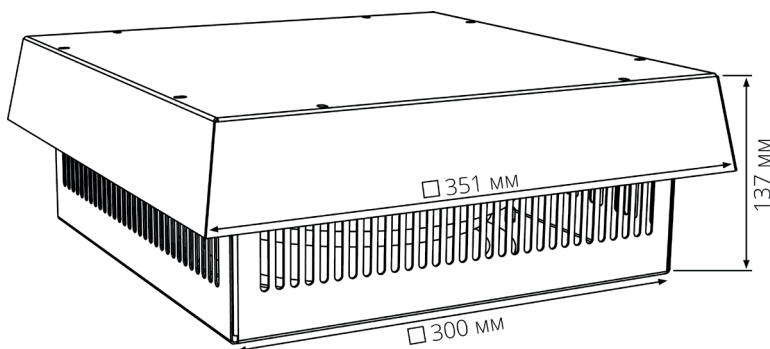

КРЫШНЫЕ ВЕНТИЛЯТОРЫ

Серия GRM

GRM-220-00

Потребляемая мощность, Вт	90
Воздушный поток, м³/ч	780
Скорость вращения, об/мин	2400
Электрическое подключение	ПВС 3х0,75; 3м
Рабочая температура, °С	-10 ... +65
Рабочее напряжение, В	АС 230
Габаритные размеры (ШВГ), мм	351 x 137 x 351
Монтажный вырез, мм	239 x 239
Материал корпуса	Сталь
Покрытие корпуса	Порошковая краска
Вес, кг	6,7
Степень защиты	Вентилятора - IP44/ Шкафа - IP22
Уровень шума, дБ	65
Класс очистки воздуха	-

Данные в настоящем документе актуальны на дату его формирования.

EAC