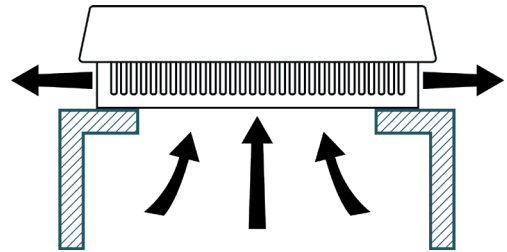

КРЫШНЫЕ ВЕНТИЛЯТОРЫ

Серия GRM

GRM-220-00

Потребляемая мощность, Вт	90
Воздушный поток, м³/ч	780
Скорость вращения, об/мин	2400
Электрическое подключение	ПВС 3х0,75; 3м
Рабочая температура, °С	-10 ... +65
Рабочее напряжение, В	АС 230
Габаритные размеры (ШВГ), мм	351 x 137 x 351
Монтажный вырез, мм	239 x 239
Материал корпуса	Сталь
Покрытие корпуса	Порошковая краска
Вес, кг	6,7
Степень защиты	Вентилятора - IP44/ Шкафа - IP22
Уровень шума, дБ	65
Класс очистки воздуха	-

Данные в настоящем документе актуальны на дату его формирования.

EAC