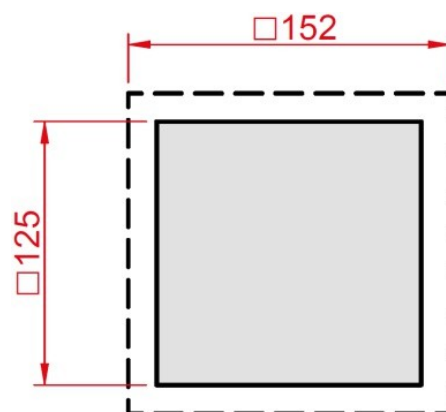

**ФИЛЬТРУЮЩИЕ ВЕНТИЛЯТОРЫ**
**Серия SLV**
**SLV-1530**

Потребляемая мощность, Вт	21
Воздушный поток, м <sup>3</sup> /ч	65
Срок службы	50000 ч
Электрическое подключение	22 AWG
Рабочая температура, °С	-10...+70
Рабочее напряжение, В	AC 380
Габаритные размеры (ШВГ), мм	152x152x73
Монтажный вырез, мм	125x125
Допустимая толщина панели, мм	≤3
Подшипник опоры крыльчатки	Подшипник качения
Вес, кг	0,72
Степень защиты	IP54
Уровень шума, дБ	43
Класс очистки воздуха	G3