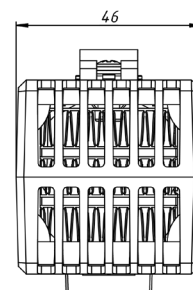

НАГРЕВАТЕЛИ С ВЕНТИЛЯТОРОМ

Серия SNV

SNV-412-100

Мощность нагрева, Вт	120
Воздушный поток, м3/ч	18,6
Срок службы	70000 ч
Электрическое подключение	вентилятора - 26 AWG/ нагревателя - 20 AWG
Рабочая температура, °C	-20 ... +70
Рабочее напряжение, В	вентилятора - DC 12/ нагревателя - AC/DC 110-230
Максимальная сила тока, А	вентилятора - 0,2 / нагревателя - 2,5
Габаритные размеры (ШВГ)	46 x 66 x 53
Монтаж/Крепление	На DIN рейку, 35 мм
Материал корпуса	Термостойкий пластик (соответствует UL94 V-0)
Вес, кг	0,12
Степень защиты	IP20