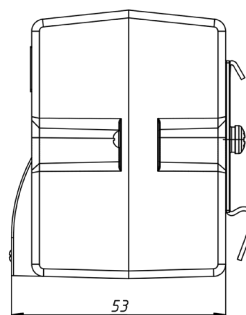

НАГРЕВАТЕЛИ С ВЕНТИЛЯТОРОМ

Серия SNV

SNV-424-100

Мощность нагрева, Вт	240
Воздушный поток, м3/ч	18,6
Срок службы	70000 ч
Электрическое подключение	вентилятора - 26 AWG/ нагревателя - 20 AWG
Рабочая температура, °C	-20 ... +70
Рабочее напряжение, В	вентилятора - DC 12/ нагревателя - AC/DC 110-230
Максимальная сила тока, А	вентилятора - 0,2 / нагревателя - 2,5
Габаритные размеры (ШВГ)	46 x 66 x 53
Монтаж/Крепление	На DIN рейку, 35 мм
Материал корпуса	Термостойкий пластик (соответствует UL94 V-0)
Вес, кг	0,12
Степень защиты	IP20