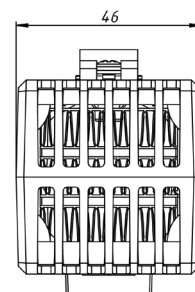

НАГРЕВАТЕЛИ С ВЕНТИЛЯТОРОМ

Серия SNV

SNV-424-100

Мощность нагрева, Вт	240
Воздушный поток, м3/ч	18,6
Срок службы	70000 ч
Электрическое подключение	вентилятора - 26 AWG/ нагревателя - 20 AWG
Рабочая температура, °C	-20 ... +70
Рабочее напряжение, В	вентилятора - DC 12/ нагревателя - AC/DC 110-230
Максимальная сила тока, А	вентилятора - 0,2 / нагревателя - 2,5
Габаритные размеры (ШВГ)	46 x 66 x 53
Монтаж/Крепление	На DIN рейку, 35 мм
Материал корпуса	Термостойкий пластик (соответствует UL94 V-0)
Вес, кг	0,12
Степень защиты	IP20