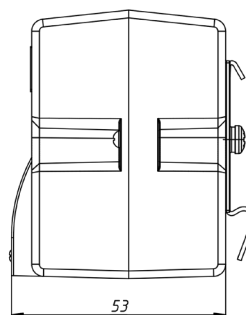

#### SNV-424-220

Мощность нагрева, Вт	240
Воздушный поток, м3/ч	18,6
Срок службы	70000 ч
Электрическое подключение	вентилятора - 26 AWG/ нагревателя - 18 AWG
Рабочая температура, °C	-20 ... +70
Рабочее напряжение, В	вентилятора - DC 24/ нагревателя - DC 24
Максимальная сила тока, А	вентилятора - 0,1 / нагревателя - 18
Габаритные размеры (ШВГ)	46 x 66 x 53
Монтаж/Крепление	На DIN рейку, 35 мм
Материал корпуса	Термостойкий пластик (соответствует UL94 V-0)
Вес, кг	0,12
Степень защиты	IP20