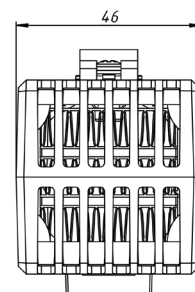

#### SNV-424-220

Мощность нагрева, Вт	240
Воздушный поток, м3/ч	18,6
Срок службы	70000 ч
Электрическое подключение	вентилятора - 26 AWG/ нагревателя - 18 AWG
Рабочая температура, °C	-20 ... +70
Рабочее напряжение, В	вентилятора - DC 24/ нагревателя - DC 24
Максимальная сила тока, А	вентилятора - 0,1 / нагревателя - 18
Габаритные размеры (ШВГ)	46 x 66 x 53
Монтаж/Крепление	На DIN рейку, 35 мм
Материал корпуса	Термостойкий пластик (соответствует UL94 V-0)
Вес, кг	0,12
Степень защиты	IP20