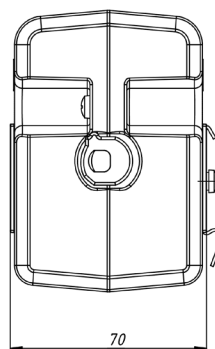

НАГРЕВАТЕЛИ С ВЕНТИЛЯТОРОМ

Серия SNV

SNV-625-000

Мощность нагрева, Вт	250
Воздушный поток, м3/ч	36
Срок службы	70000 ч
Электрическое подключение	вентилятора - 22 AWG/ нагревателя - 20 AWG
Рабочая температура, °C	-40 ... +70
Рабочее напряжение, В	вентилятора - AC 230/ нагревателя - AC 230
Максимальная сила тока, А	вентилятора - 0,07 / нагревателя - 3,5
Габаритные размеры (ШВГ)	75 x 99 x 70
Монтаж/Крепление	На DIN рейку, 35 мм
Материал корпуса	Термостойкий пластик (соответствует UL94 V-0)
Вес, кг	0,285
Степень защиты	IP20