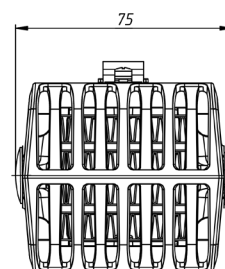

НАГРЕВАТЕЛИ С ВЕНТИЛЯТОРОМ

Серия SNV

SNV-625-000

Мощность нагрева, Вт	250
Воздушный поток, м3/ч	36
Срок службы	70000 ч
Электрическое подключение	вентилятора - 22 AWG/ нагревателя - 20 AWG
Рабочая температура, °C	-40 ... +70
Рабочее напряжение, В	вентилятора - AC 230/ нагревателя - AC 230
Максимальная сила тока, А	вентилятора - 0,07 / нагревателя - 3,5
Габаритные размеры (ШВГ)	75 x 99 x 70
Монтаж/Крепление	На DIN рейку, 35 мм
Материал корпуса	Термостойкий пластик (соответствует UL94 V-0)
Вес, кг	0,285
Степень защиты	IP20