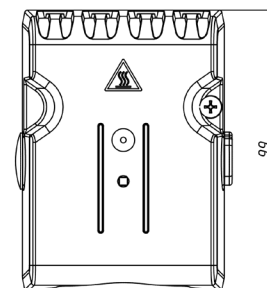

НАГРЕВАТЕЛИ С ВЕНТИЛЯТОРОМ

Серия SNV

SNV-625-000

Мощность нагрева, Вт	250
Воздушный поток, м3/ч	36
Срок службы	70000 ч
Электрическое подключение	вентилятора - 22 AWG/ нагревателя - 20 AWG
Рабочая температура, °C	-40 ... +70
Рабочее напряжение, В	вентилятора - AC 230/ нагревателя - AC 230
Максимальная сила тока, А	вентилятора - 0,07 / нагревателя - 3,5
Габаритные размеры (ШВГ)	75 x 99 x 70
Монтаж/Крепление	На DIN рейку, 35 мм
Материал корпуса	Термостойкий пластик (соответствует UL94 V-0)
Вес, кг	0,285
Степень защиты	IP20