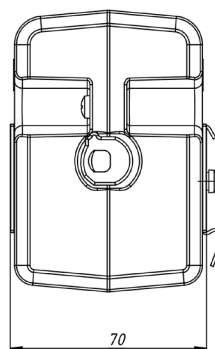

НАГРЕВАТЕЛИ С ВЕНТИЛЯТОРОМ

Серия SNV

SNV-635-000

Мощность нагрева, Вт	350
Воздушный поток, м3/ч	36
Срок службы	70000 ч
Электрическое подключение	вентилятора - 22 AWG/ нагревателя - 20 AWG
Рабочая температура, °C	-40 ... +70
Рабочее напряжение, В	вентилятора - AC 230/ нагревателя - AC 230
Максимальная сила тока, А	вентилятора - 0,07 / нагревателя - 4
Габаритные размеры (ШВГ)	75 x 99 x 70
Монтаж/Крепление	На DIN рейку, 35 мм
Материал корпуса	Термостойкий пластик (соответствует UL94 V-0)
Вес, кг	0,285
Степень защиты	IP20