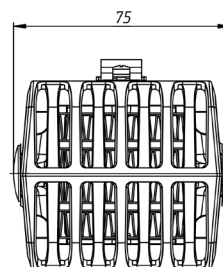

НАГРЕВАТЕЛИ С ВЕНТИЛЯТОРОМ

Серия SNV

SNV-635-000

Мощность нагрева, Вт	350
Воздушный поток, м3/ч	36
Срок службы	70000 ч
Электрическое подключение	вентилятора - 22 AWG/ нагревателя - 20 AWG
Рабочая температура, °C	-40 ... +70
Рабочее напряжение, В	вентилятора - AC 230/ нагревателя - AC 230
Максимальная сила тока, А	вентилятора - 0,07 / нагревателя - 4
Габаритные размеры (ШВГ)	75 x 99 x 70
Монтаж/Крепление	На DIN рейку, 35 мм
Материал корпуса	Термостойкий пластик (соответствует UL94 V-0)
Вес, кг	0,285
Степень защиты	IP20