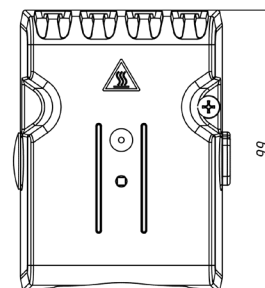

НАГРЕВАТЕЛИ С ВЕНТИЛЯТОРОМ

Серия SNV

SNV-635-000

Мощность нагрева, Вт	350
Воздушный поток, м3/ч	36
Срок службы	70000 ч
Электрическое подключение	вентилятора - 22 AWG/ нагревателя - 20 AWG
Рабочая температура, °C	-40 ... +70
Рабочее напряжение, В	вентилятора - AC 230/ нагревателя - AC 230
Максимальная сила тока, А	вентилятора - 0,07 / нагревателя - 4
Габаритные размеры (ШВГ)	75 x 99 x 70
Монтаж/Крепление	На DIN рейку, 35 мм
Материал корпуса	Термостойкий пластик (соответствует UL94 V-0)
Вес, кг	0,285
Степень защиты	IP20