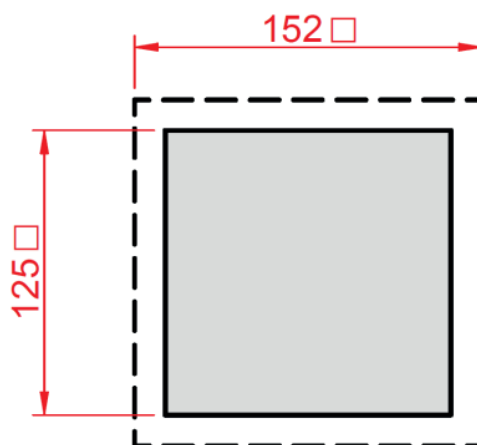

#### GSV-1540

Потребляемая мощность, Вт	8,64
Воздушный поток, м3/ч	78
Срок службы	70000 ч
Рабочая температура, °C	-10...+70
Рабочее напряжение, В	DC 48
Габаритные размеры (ШВГ), мм	152 x 152 x 75
Монтажный вырез, мм	125 x 125
Допустимая толщина панели, мм	≤ 3
Подшипник опоры крыльчатки	Подшипник качения
Вес, кг	0,54
Степень защиты	IP54
Уровень шума, дБ	48,4
Класс очистки воздуха	G3