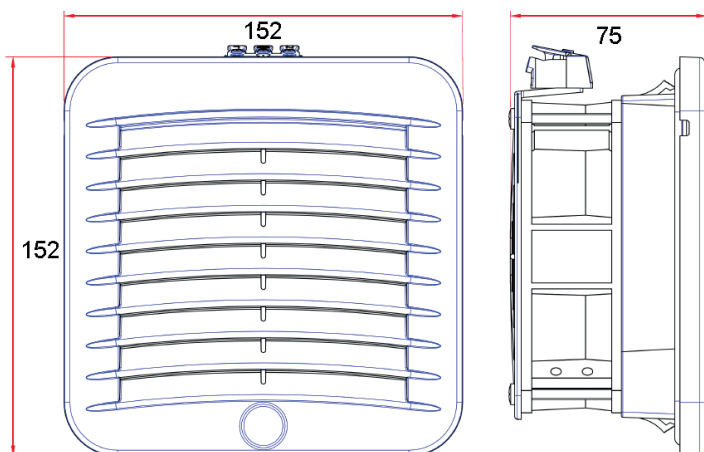

#### GSV-1540

Потребляемая мощность, Вт	8,64
Воздушный поток, м3/ч	78
Срок службы	70000 ч
Рабочая температура, °C	-10...+70
Рабочее напряжение, В	DC 48
Габаритные размеры (ШВГ), мм	152 x 152 x 75
Монтажный вырез, мм	125 x 125
Допустимая толщина панели, мм	≤ 3
Подшипник опоры крыльчатки	Подшипник качения
Вес, кг	0,54
Степень защиты	IP54
Уровень шума, дБ	48,4
Класс очистки воздуха	G3